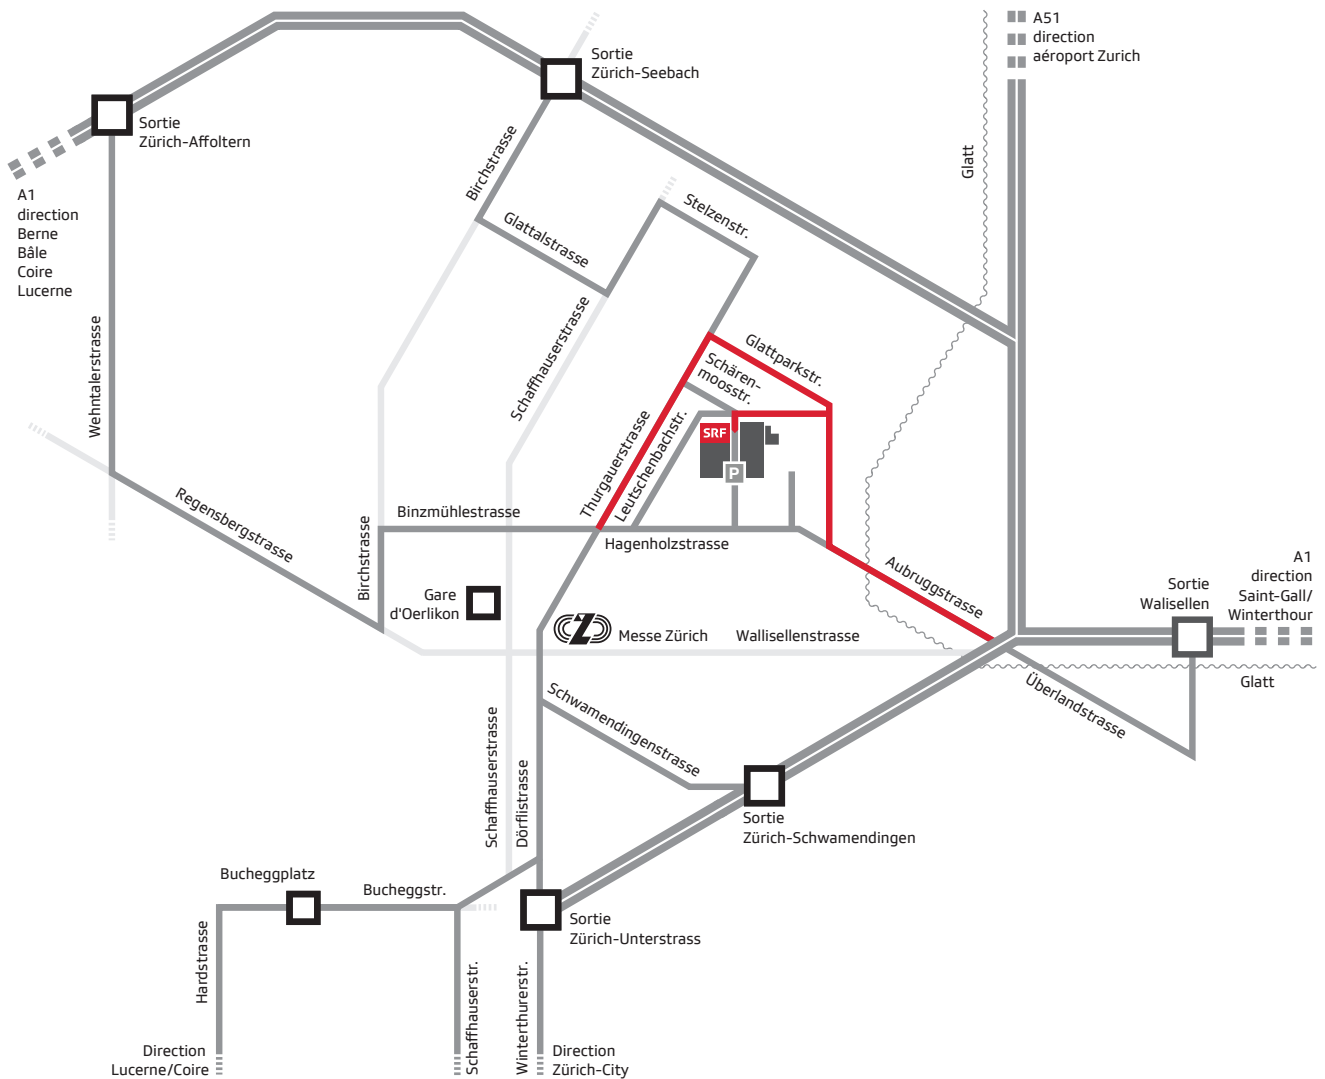

Plan d'accès – Studios de Zurich Leutschenbach (livraisons SRF)

Adresse

Coordonnées GPS: «Zürich, Fernsehstrasse 1»

- | | |
|--------------------|--|
| 1 Airgate | 7 Parking souterrain SRF Leutschenbach |
| 2 Leutschentower | 8 Mercedes Zürich Nord |
| 3 Oerlikerhus | 9 Usine d'incinération Hagenholz |
| 4 Zurich Assurance | 10 Toggenburger |
| 5 Z.ONE | |
| 6 Hôtel IBIS | |